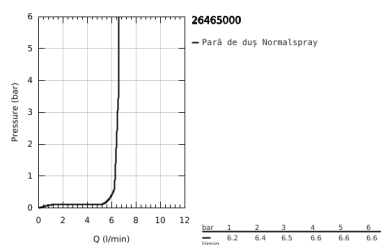

### DESCRIEREA PRODUSULUI

- Colour: cromat
- jet normal
- material: metal
- limitator de debit GROHE Water Saving de 6.6 l/min
- pulverizare perfectă cu tehnologia GROHE DreamSpray
- suprafață GROHE Long-Life
- sistem anti-calcar SpeedClean
- Inner WaterGuide pentru o durabilitate crescută în utilizare
- sistem universal de montare compatibil cu furtunurile de duș standard
- compatibil cu boilere
- presiunea minimă recomandată 1.0 bar