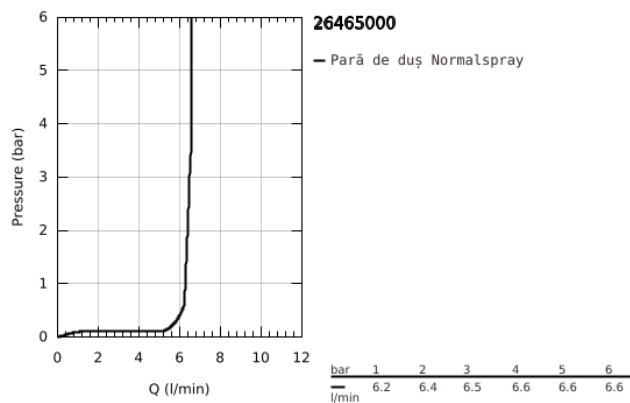

26 465 000 **RAINSHOWER AQUA STICK PARĂ DE DUȘ CU 1 PULVERIZARE**