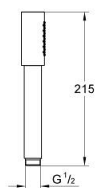

### DESCRIEREA PRODUSULUI

- Colour: cromat
- jet normal
- material: metal
- limitator de debit GROHE Water Saving de 6.6 l/min
- pulverizare perfectă cu tehnologia GROHE DreamSpray
- suprafață GROHE Long-Life
- sistem anti-calcar SpeedClean
- Inner WaterGuide pentru o durabilitate crescută în utilizare
- sistem universal de montare compatibil cu furtunurile de duș standard
- compatibil cu boilere
- presiunea minimă recomandată 1.0 bar